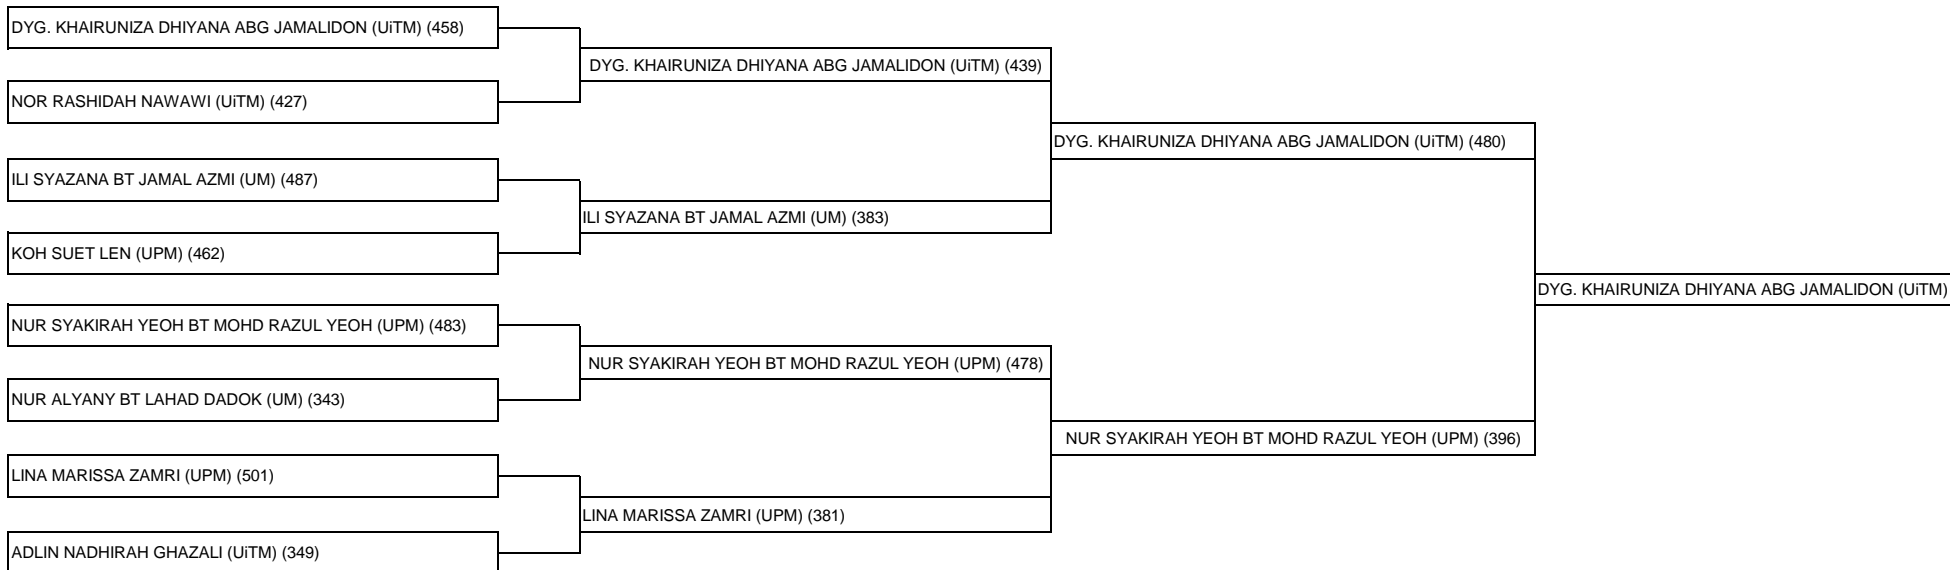

MASUM GRAND FINAL CHAMPIONSHIP 2010

SINGLE EVENT (MEN) PUSINGAN 1

NO	NAME	TEAM	G1	G2	G3	G4	G5	G6	G7	G8	G9	G10	G11	G12	TOTAL
1	DYG. KHAIRUNIZA DHIYANA ABG JAMALIDON	UiTM	191	194	227	199	244	230	176	203	223	222	245	225	2579
2	LINA MARISSA ZAMRI	UPM	174	211	171	236	246	244	215	205	244	236	198	172	2552
3	NUR SYAKIRAH YEOH BT MOHD RAZUL YEOH	UPM	223	216	202	247	203	204	181	183	188	215	224	245	2531
4	ILI SYAZANA BT JAMAL AZMI	UM	194	167	236	246	189	205	220	198	181	185	223	237	2481
5	KOH SUET LEN	UPM	204	213	215	202	222	215	157	195	193	177	237	227	2457
6	NUR ALYANY BT LAHAD DADOK	UM	184	187	205	199	158	189	189	169	182	252	211	191	2316
7	ADLIN NADHIRAH GHAZALI	UiTM	160	223	175	148	253	137	198	188	225	197	178	139	2221
8	NOR RASHIDAH NAWAWI	UiTM	178	193	222	184	183	199	168	164	177	170	181	187	2206
9	AZIERA NADIA BT AZMI	IUM	153	143	209	255	188	176	161	144	178	222	151	221	2201
10	NUR HIDAYAH BT MOHD NURDIN	USM	176	174	201	181	181	202	169	166	213	163	171	142	2139
11	NAZRINNAH BT MOHAMAD KAMIL	UiTM	185	130	172	161	187	172	191	215	208	184	163	169	2137
12	ARESSA MALENIE THURAI RAJAH	UPM	189	192	192	165	165	115	157	183	159	201	150	197	2065
13	RABIATUL ADAWIYAH BT GHAZALI	UM	146	174	176	140	180	144	168	178	187	154	141	161	1949
14	THERESA VINCENT SIPAUL	UM	163	200	147	156	189	188	122	166	133	126	140	171	1901
15	NURUL SAREEZA BT AZIDIN	UKM	171	157	150	136	150	151	142	150	139	155	146	153	1800
16	NUR AMALINA BT MUFID	UTM	94	200	153	154	180	188	123	123	123	176	138	119	1771
17	FEBRINA BT ZAKARIA	IUM	126	201	114	114	145	247	110	136	127	170	140	136	1766
18	DAYANG KAMALIAH BT ABG. ABDILLAH	UKM	123	135	132	157	159	147	123	122	176	138	190	161	1763
19	NAILAH BT AZIZAN	UUM	140	140	137	179	129	138	143	135	125	149	145	174	1734
20	UMMI IZNI BT MOHAMAD TARMIZI	UMP	140	149	125	136	119	123	118	157	157	121	168	180	1693
21	NURUL SYAFIKA MOHD AINI	UTM	113	119	126	144	151	146	133	147	138	133	171	159	1680
22	HENNIE RHAFANA	UMP	124	127	181	116	138	155	130	142	121	152	173	113	1672
23	AIMI SYARAFINA ALIAS	USIM	133	170	151	132	139	152	145	117	140	133	112	125	1649
24	NAZUHA AHMAD RADUAN	UUM	128	140	113	131	144	164	126	107	150	146	140	105	1594
25	ROSILAWATI BT MOHD AKHIAR	USIM	122	123	157	116	174	161	119	115	114	147	121	118	1587
26	KHAIRUNNISA BT ABU BAKAR	UTM	151	126	124	100	123	120	122	171	113	138	144	153	1585
27	AZIM AZRA HAZLIZA MAT LIAS	UUM	126	127	137	147	143	146	124	123	143	87	142	111	1556
28	FAUZIAH BT AHMAD	UKM	122	168	112	104	113	119	104	154	103	133	124	196	1552
29	NUR SYAHIMA BT ROSNAN	UUM	140	110	101	141	125	175	85	134	106	112	139	133	1501
30	ROHIMAH BT ABDUL RAHIM	UTM	102	97	152	112	141	151	130	117	133	120	114	118	1487

* 8 PEMAIN TERBAIK PUSINGAN PERTAMA AKAN MASUK KE PUSINGAN KALAH MATI

MASUM GRAND FINAL MASTERS EVENT (WOMENS)